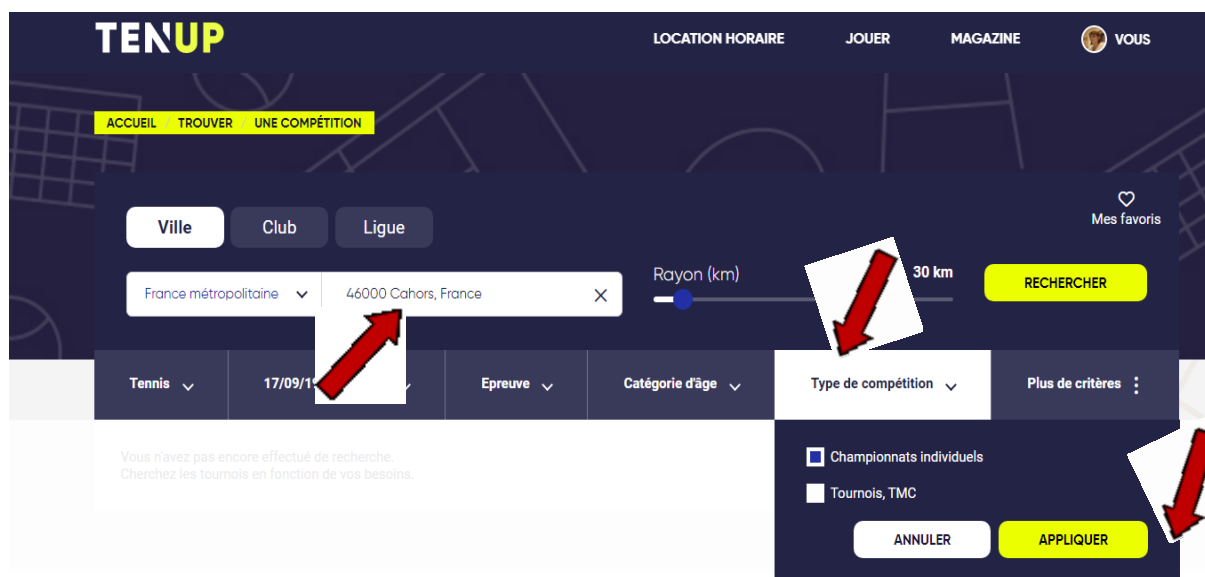

# Procédure Inscriptions Championnat Individuel Séniors + – Séniors et Jeunes

1 – Ce connecter à Ten'up : <https://tenup.fft.fr/>

2 - Cliquez sur jouer

3 – Cliquez sur une compétition

4 - Renseignez la ville (46000)

## 5 – Choisir un championnat

Cliquez sur je consulte (il faut que la mention **inscription en ligne** soit visible)

Three tournament cards are displayed side-by-side. Each card includes a trophy icon, the title 'LOT - Ch Dépt Individuel', the series name, the organizing committee 'COMITE LOT TENNIS Cahors', a distance of '2,4 km', and the dates '01/09/19 - 31/08/20'. The middle card, 'SENIORS PLUS', features a blue 'JE CONSULTE' button with a red arrow pointing to it, and an 'Inscription en ligne' icon above the button. The other two cards, 'SENIORS 3è Série' and 'SENIORS 4è Série', have only the 'JE CONSULTE' button. Each card also has a heart icon in the top right and 'SD' or 'SM' category icons at the bottom.