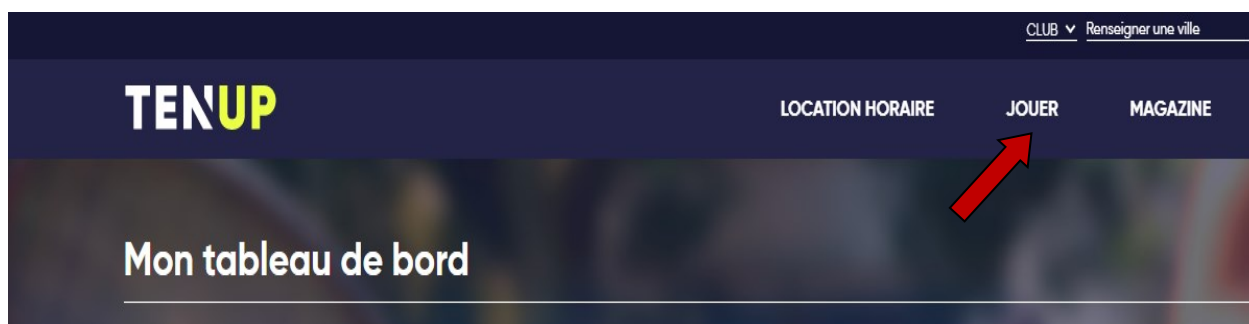

# Procédure Inscriptions Championnat Individuel Séniors + – Séniors et Jeunes

1 – Ce connecter à Ten'up : <https://tenup.fft.fr/>

2 - Cliquez sur jouer

3 – Cliquez sur une compétition

4 - Renseignez la ville (46000)