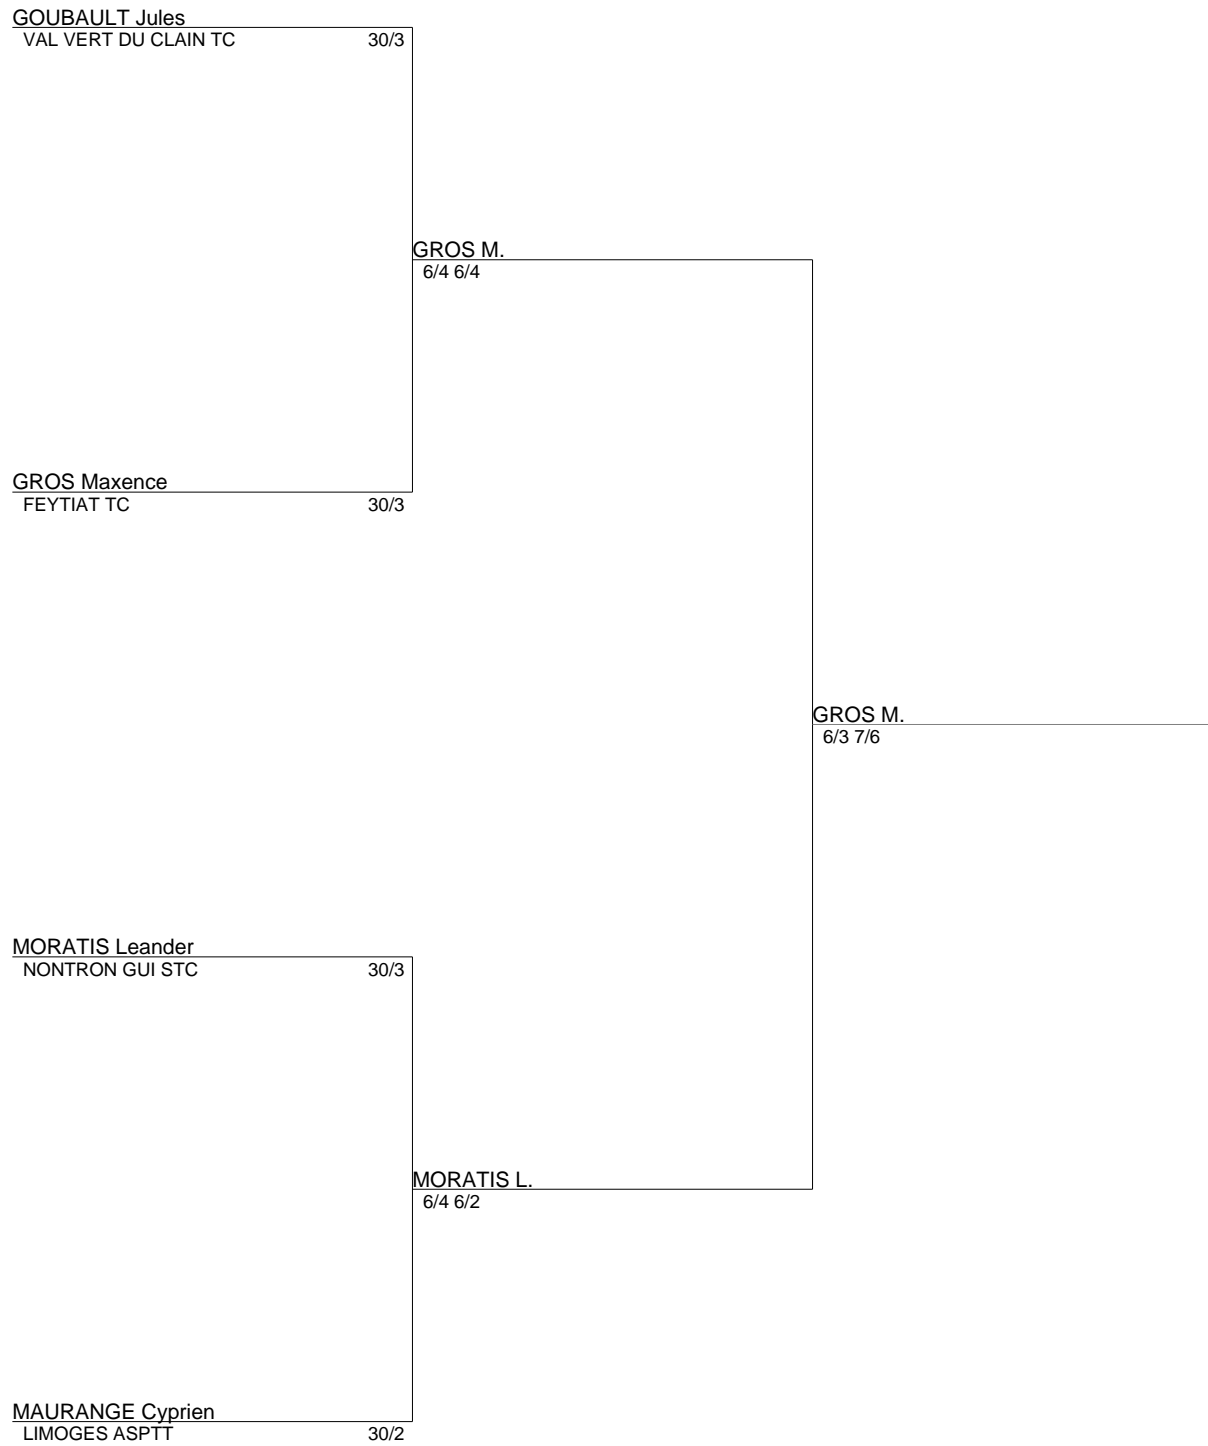

<u>PHELIP Gaspard</u> RIA ERDEVEN TC	30/1	
		<u>FLAGEUL F.</u> 6/1 7/5
<u>FLAGEUL Felix</u> BUGUE TC	30/1	

<u>GOBIN Nathan</u> BOULAZAC ISLE MANOIRE TC	30/2	
		<u>THEBEAULT K.</u> 6/4 6/0
<u>THEBEAULT Kilian</u> A.A JEUNESSE BLESOISE	30/1	

POHER Nathan POITIERS STADE	30/2	
		POHER N. 6/3 6/4
DUSSINE Raphael SURGERES SC	30/3	

<u>GOUBAULT Jules</u> VAL VERT DU CLAIN TC	30/3	
		<u>MAURANGE C.</u> 5/7 6/4 13/11
<u>MAURANGE Cyprien</u> LIMOGES ASPTT	30/2	