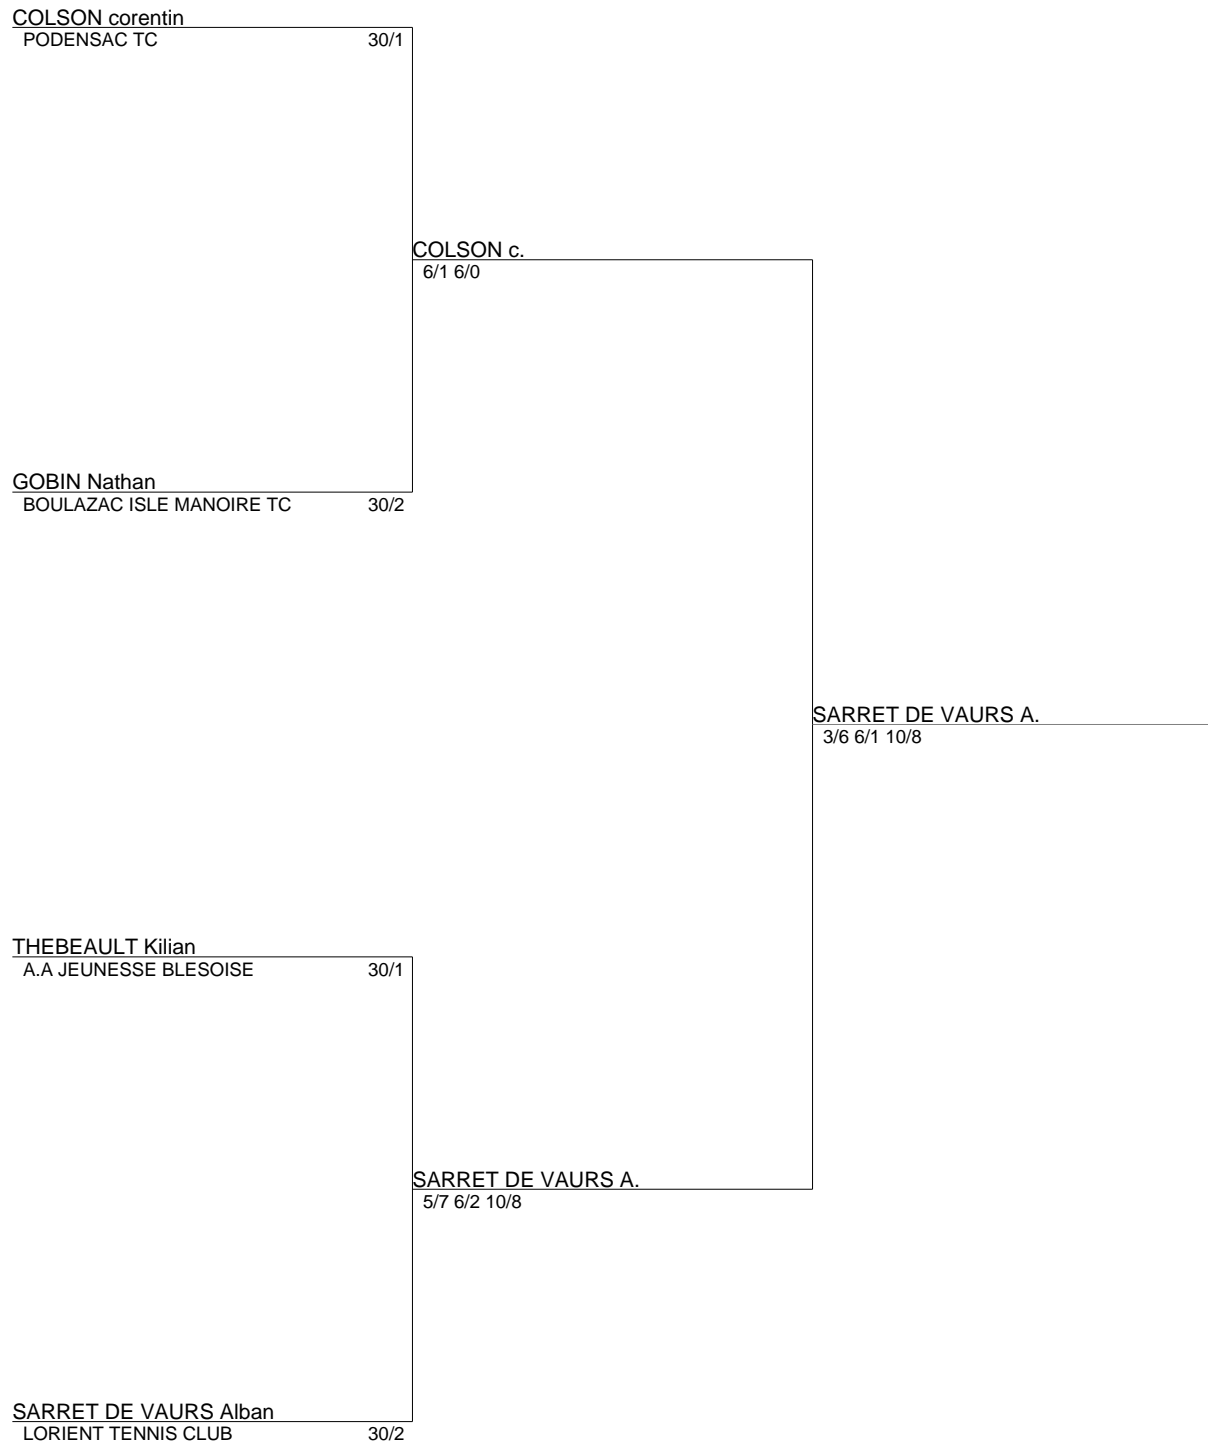

<u>PHELIP Gaspard</u> RIA ERDEVEN TC	30/1	
		<u>FLAGEUL F.</u> 6/1 7/5
<u>FLAGEUL Felix</u> BUGUE TC	30/1	

<u>GOBIN Nathan</u> BOULAZAC ISLE MANOIRE TC	30/2	
		<u>THEBEAULT K.</u> 6/4 6/0
<u>THEBEAULT Kilian</u> A.A JEUNESSE BLESOISE	30/1	

POHER Nathan POITIERS STADE	30/2	
		POHER N. 6/3 6/4
DUSSINE Raphael SURGERES SC	30/3	

<u>GOUBAULT Jules</u> VAL VERT DU CLAIN TC	30/3	
		<u>MAURANGE C.</u> 5/7 6/4 13/11
<u>MAURANGE Cyprien</u> LIMOGES ASPTT	30/2	