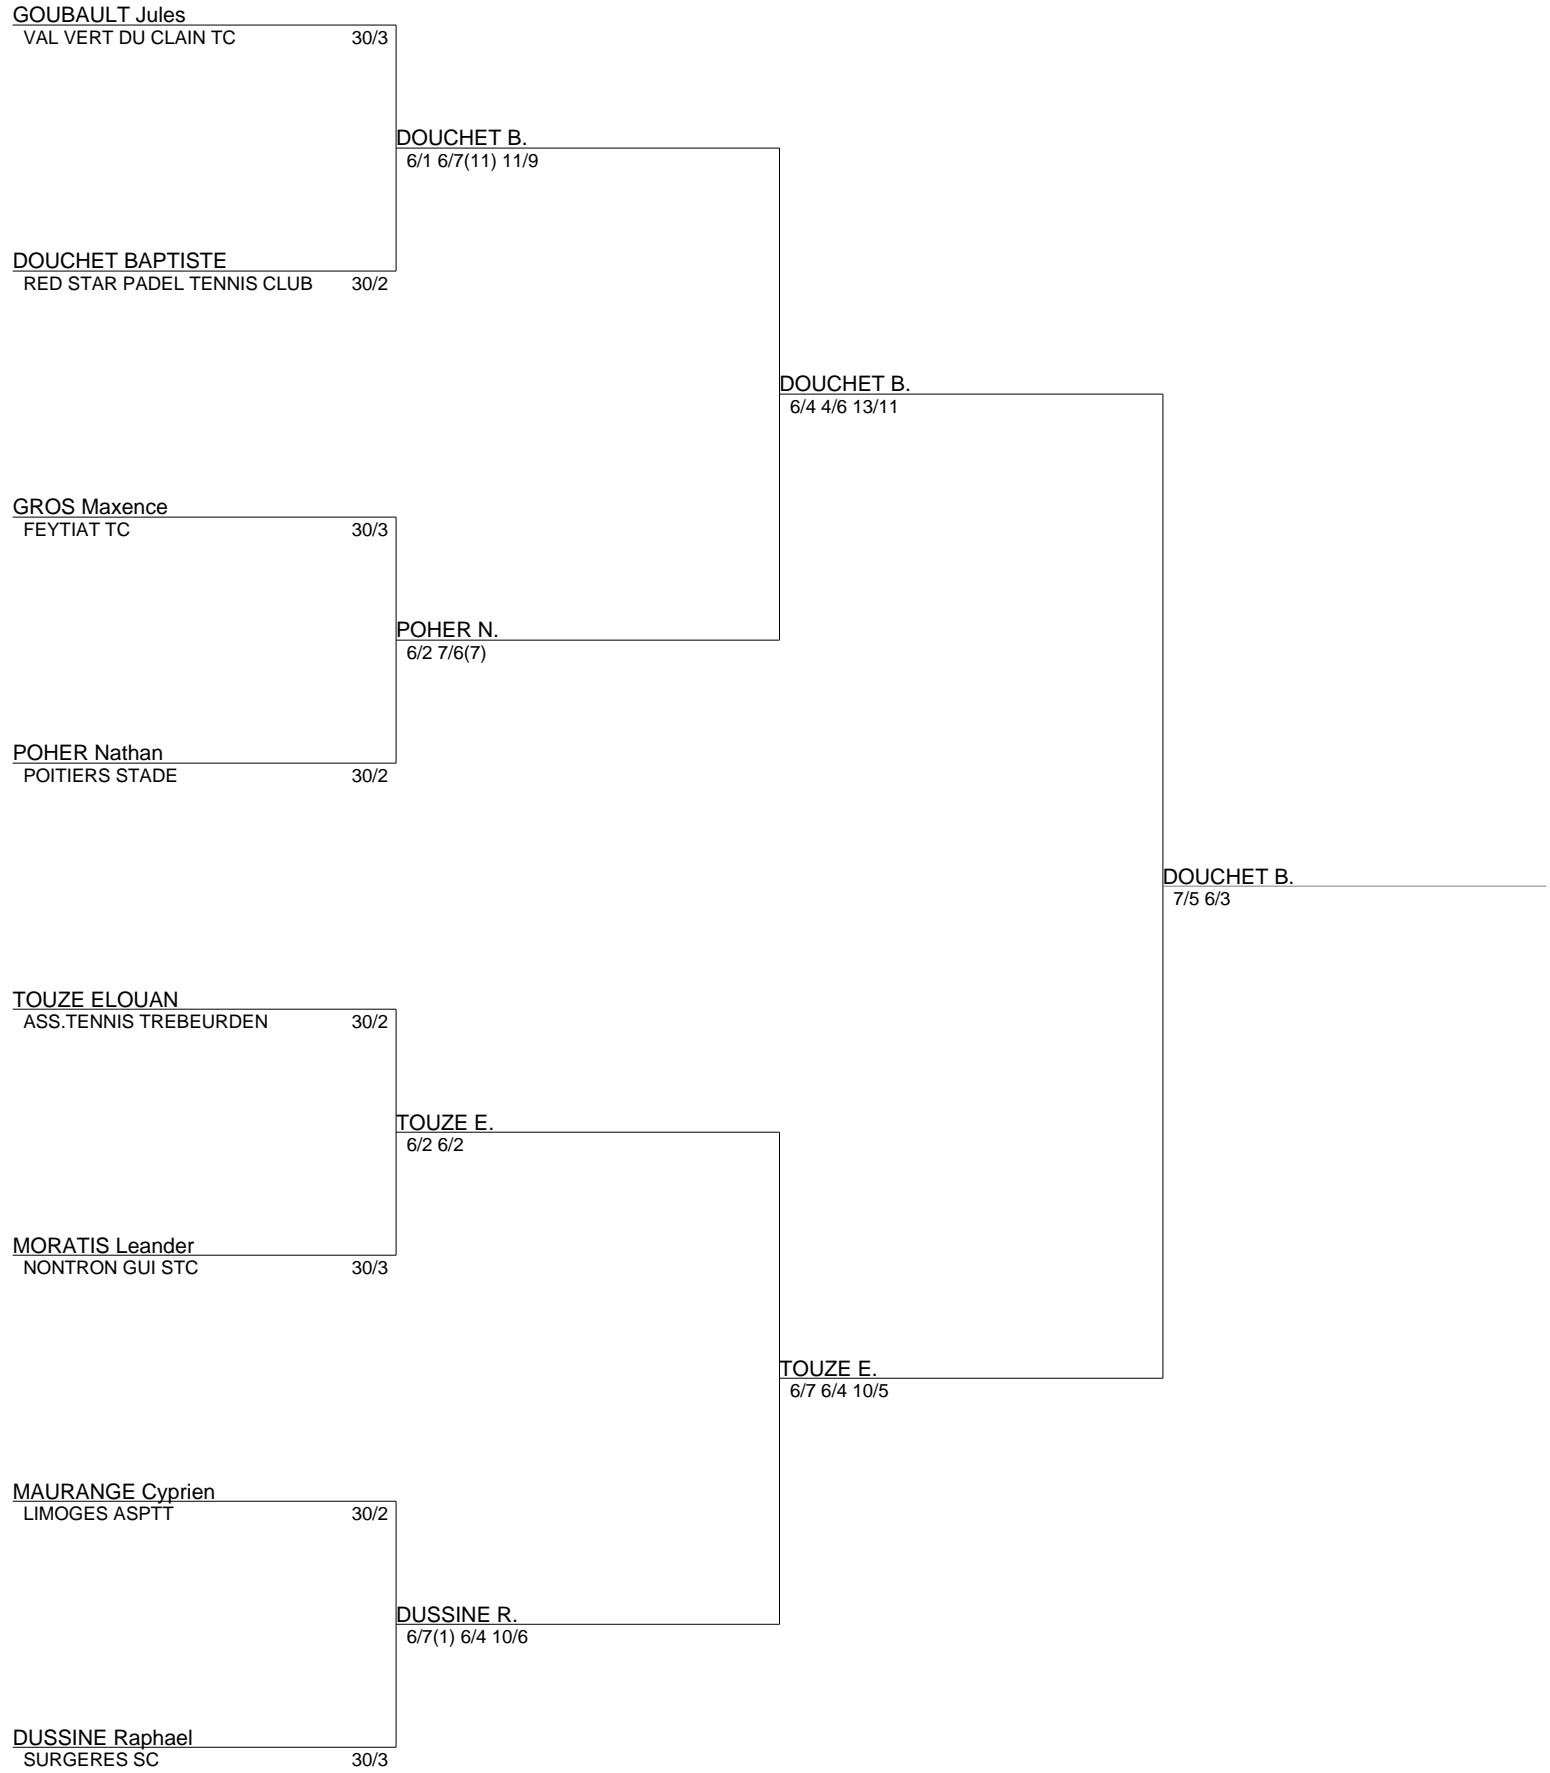

<u>PHELIP Gaspard</u> RIA ERDEVEN TC	30/1	
		<u>FLAGEUL F.</u> 6/1 7/5
<u>FLAGEUL Felix</u> BUGUE TC	30/1	

<u>GOBIN Nathan</u> BOULAZAC ISLE MANOIRE TC	30/2	
		<u>THEBEAULT K.</u> 6/4 6/0
<u>THEBEAULT Kilian</u> A.A JEUNESSE BLESOISE	30/1	

POHER Nathan POITIERS STADE	30/2	
		POHER N. 6/3 6/4
DUSSINE Raphael SURGERES SC	30/3	

<u>GOUBAULT Jules</u> VAL VERT DU CLAIN TC	30/3	
		<u>MAURANGE C.</u> 5/7 6/4 13/11
<u>MAURANGE Cyprien</u> LIMOGES ASPTT	30/2	