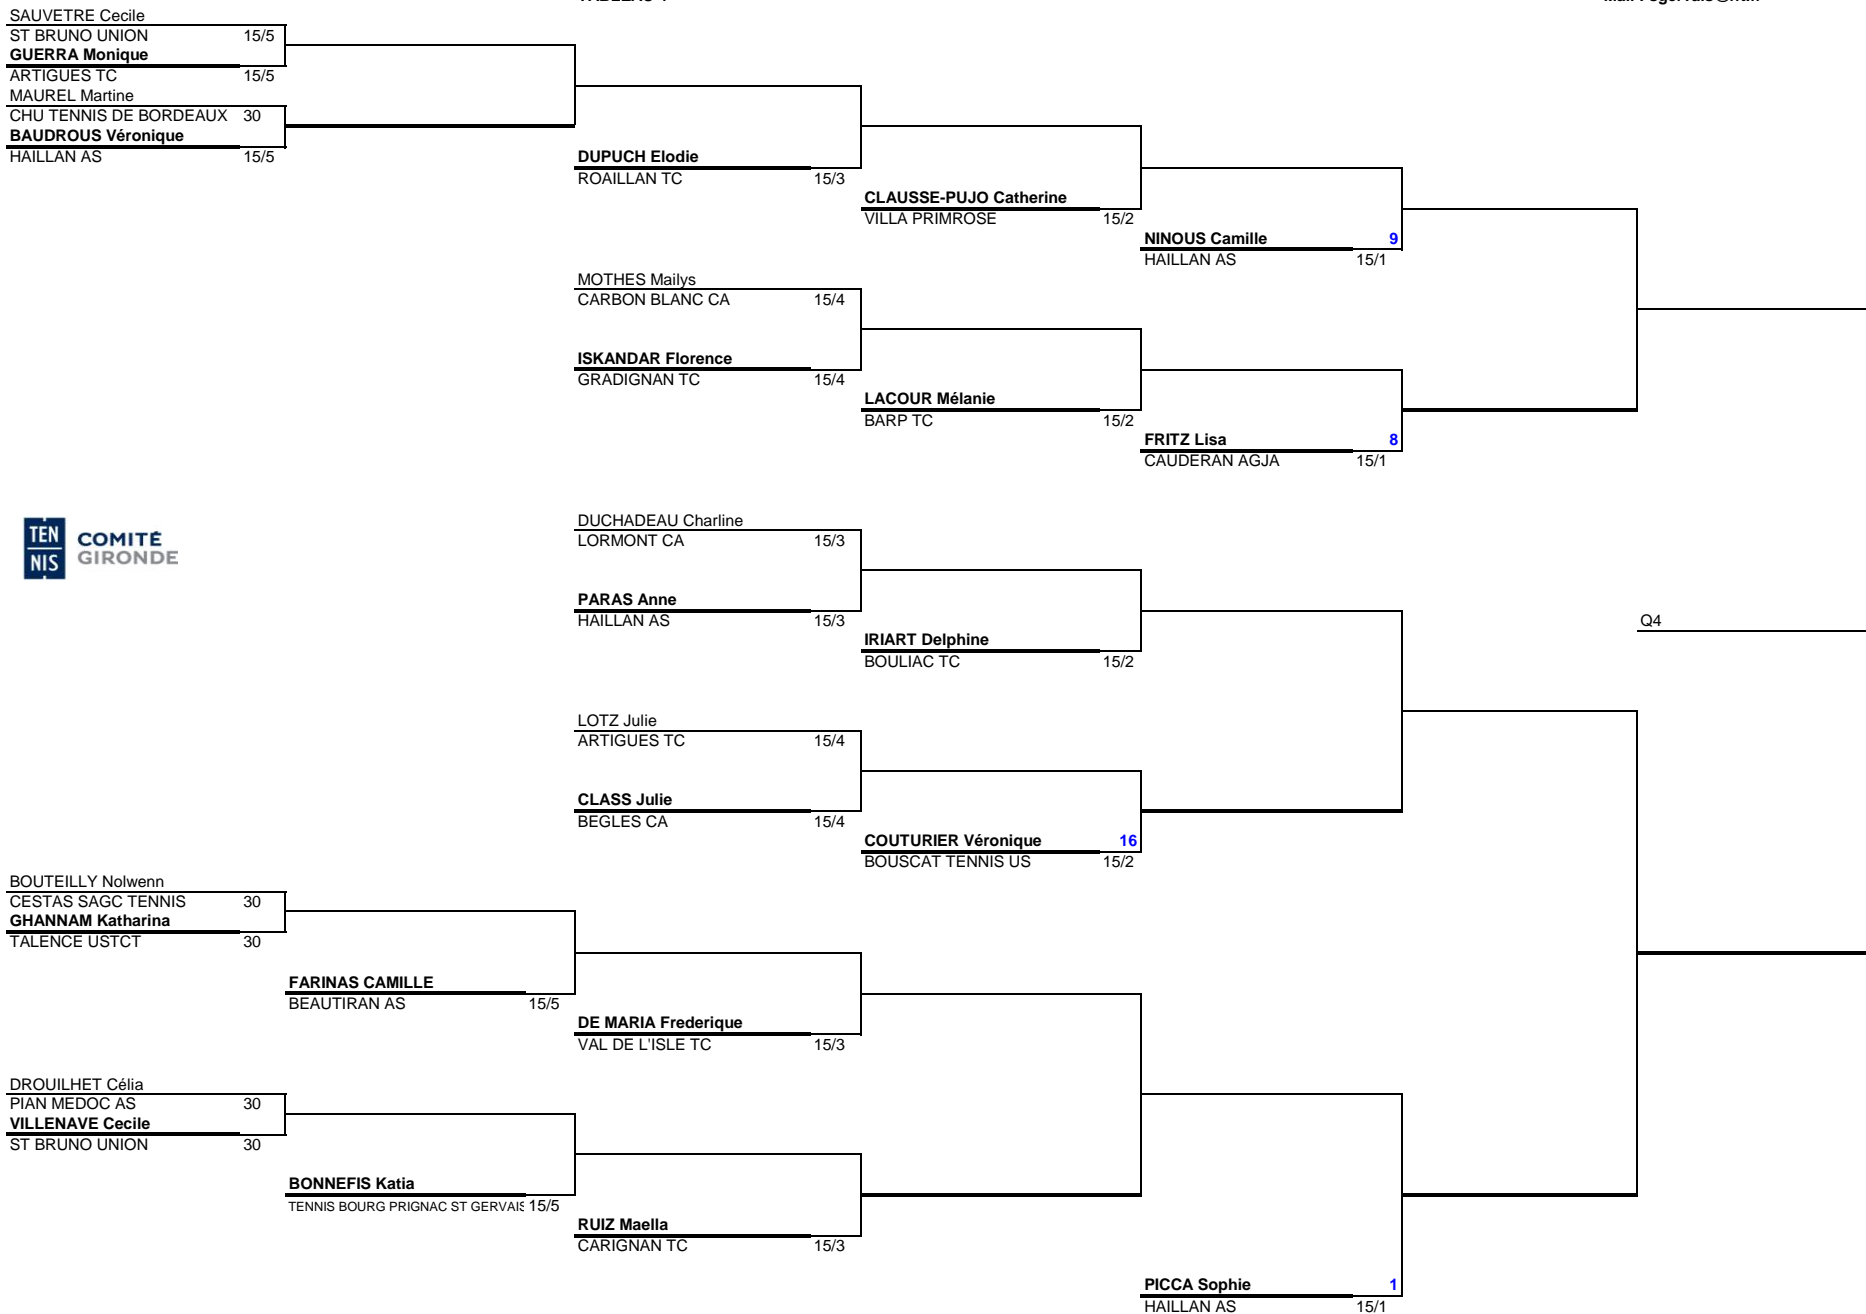

TROPHEE PHILIPPE CHATRIER  
3ème série Dames  
TABLEAU 4

Responsable TABLEAU  
Stéphane GERVAIS  
Mail : sgervais@fft.fr

BOUTEILLY Nolwenn / CESTAS SAGC TENNIS vs GHANNAM Katharina / TALENCE USTCT

FARINAS CAMILLE / BEAUTIRAN AS

Q4

Avant le 08/12

Avant le 22/12

Avant le 06/01

Avant le 20/01

Avant le 03/02

Avant le 17/02

Avant le 03/03